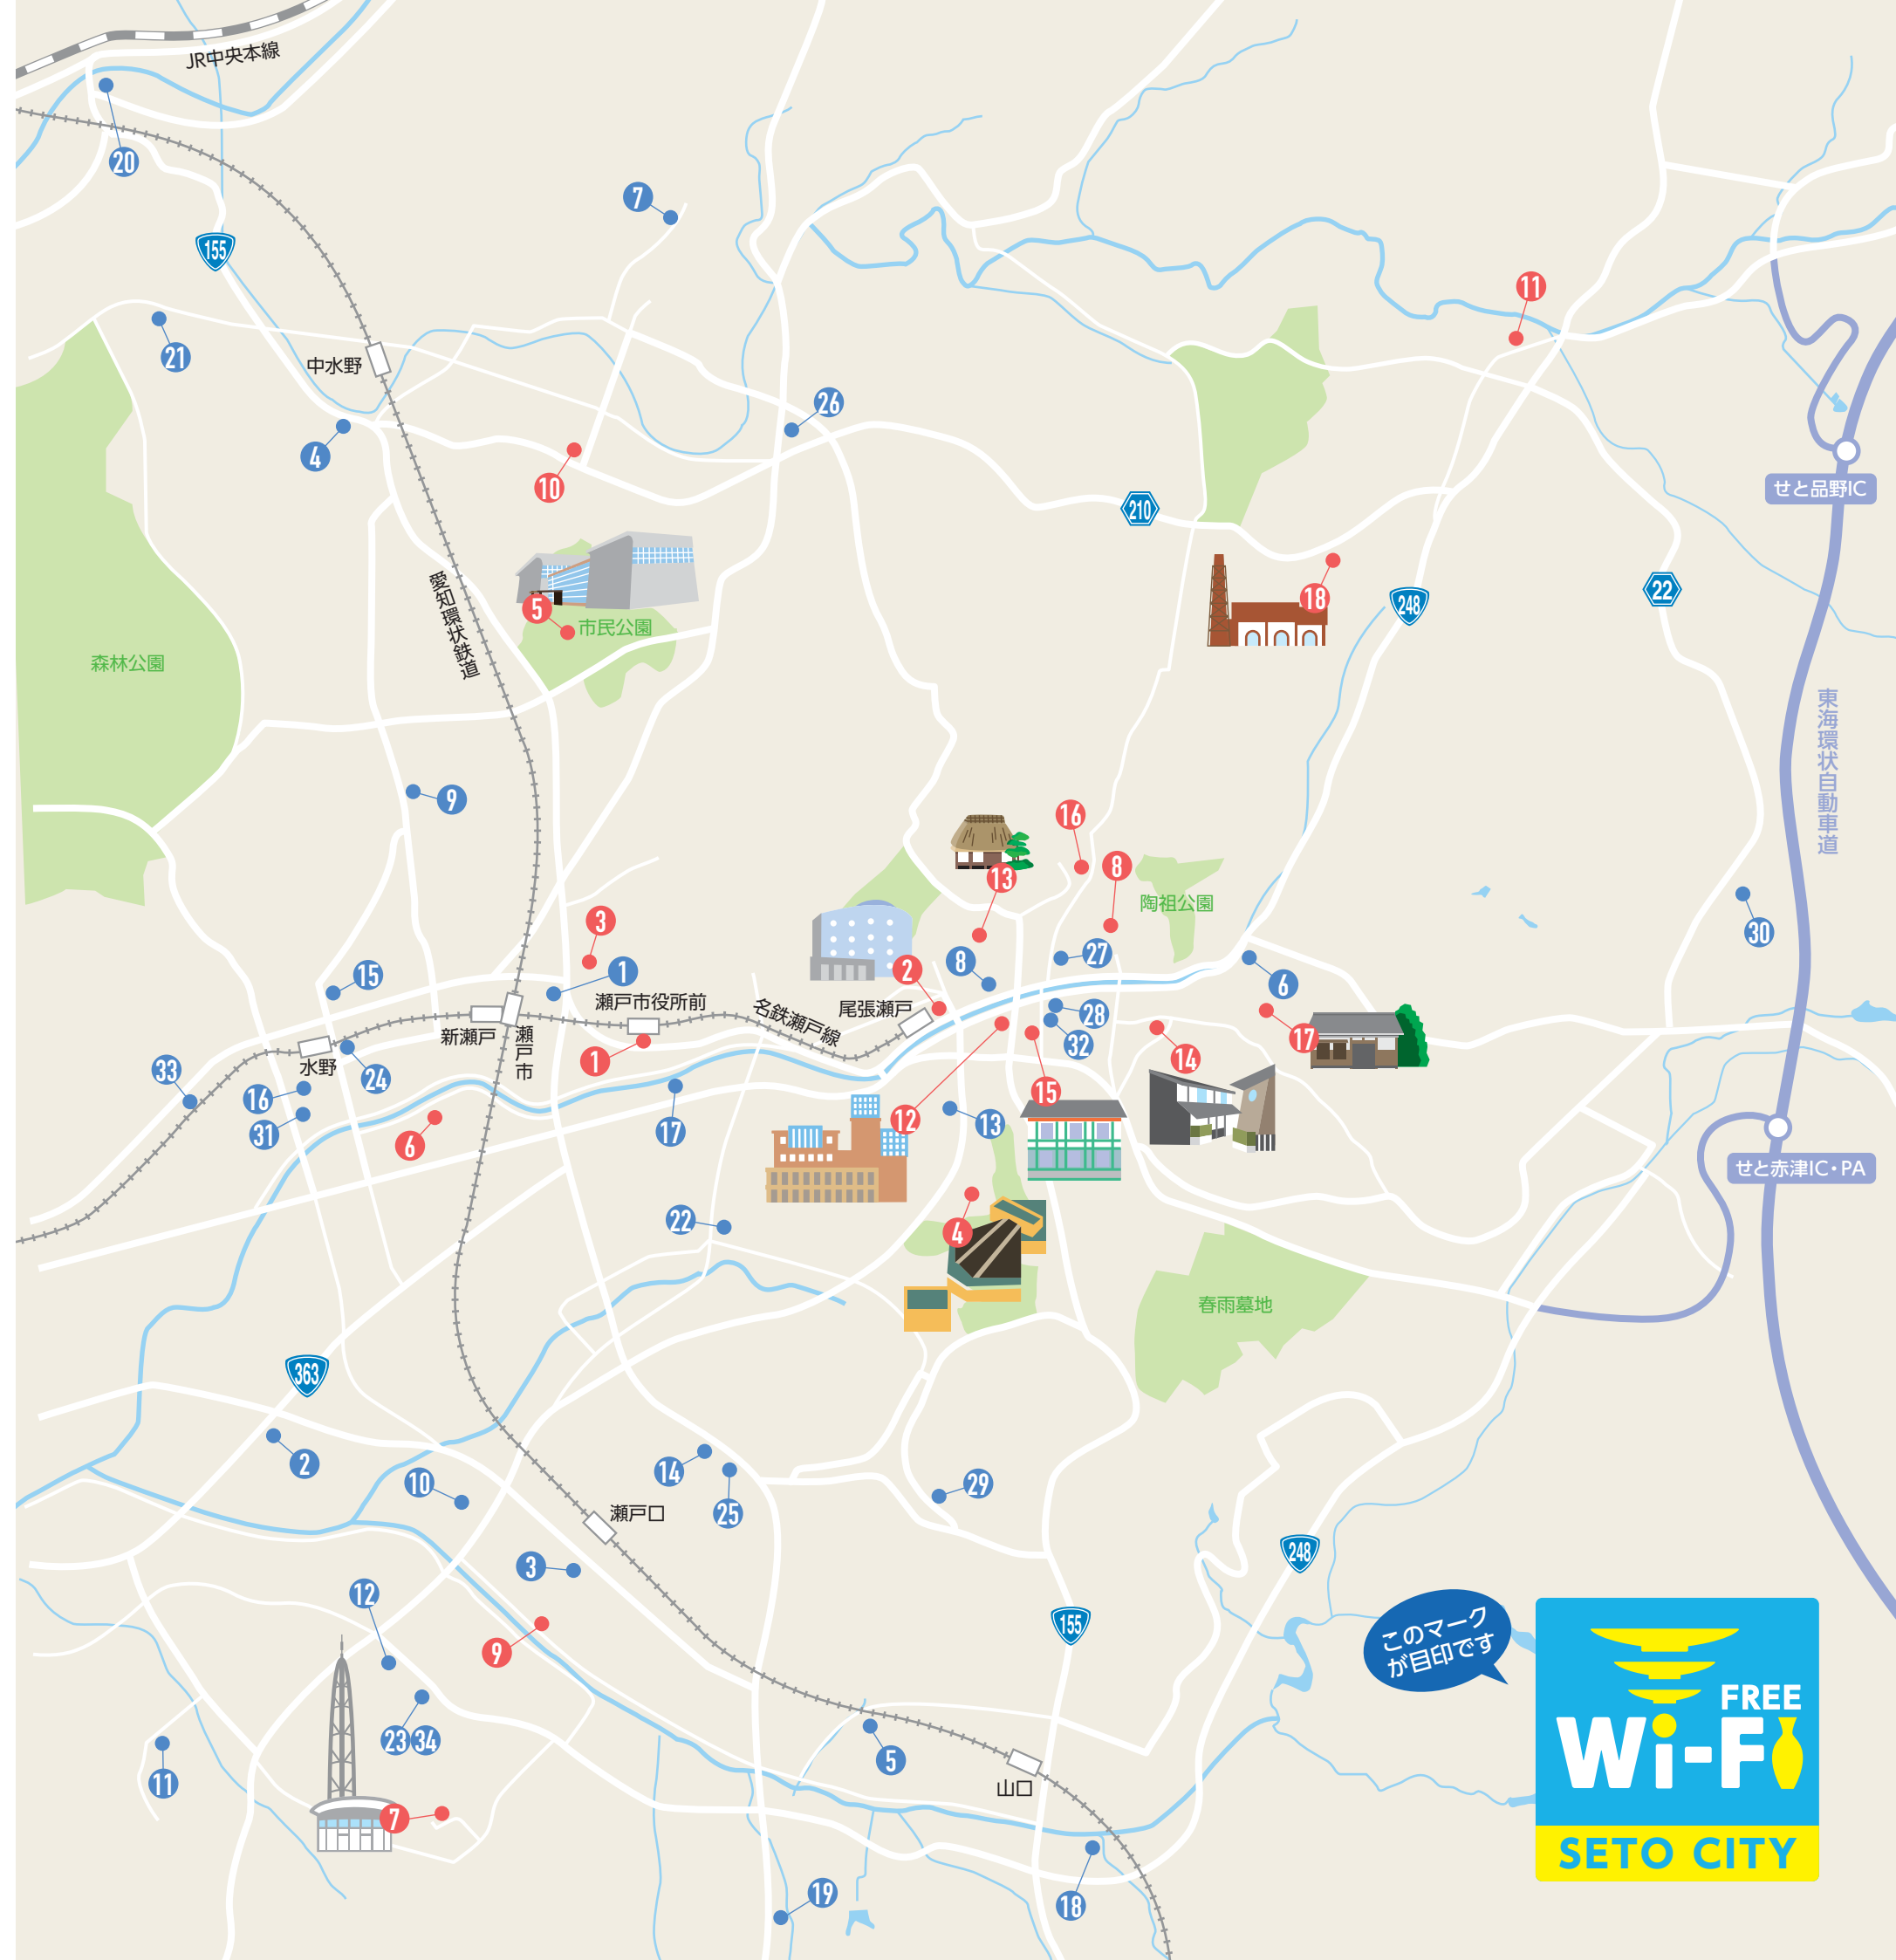

Wi-Fi接続簡単アプリ：Japan Connected-free Wi-Fi

スマートフォンアプリ「Japan Connected-free Wi-Fi」を利用することで、より簡単にSeto_City_Free_Wi-Fiがご利用可能になります。本アプリは、Seto_City_Free_Wi-Fiだけでなく、全国のコンビニ、空港、駅等でご利用が可能です。

アプリをダウンロード(無料)

Google Play、App Storeからアプリをダウンロードします。

スマートフォン用アプリケーション「せとまちなび」

「せとまちなび」

iPhoneをご利用の方

Androidをご利用の方

陶のまち瀬戸へようこそ

Welcome to Seto City of pottery

瀬戸市フリーWi-Fi

1日最大 (30分×8回) **240分**

SSID : Seto_City_Free_Wi-Fi

サービス提供エリア

公共施設

※各施設の一部エリア

- 1 瀬戸市役所
(南庁舎1階、北庁舎1階、2階)
- 2 パルティせと
(1階観光案内所、3階交流広場、キッズルーム)
- 3 瀬戸市立図書館
- 4 文化センター
(文化交流館1階ロビー)
瀬戸市美術館(1階ロビー)
- 5 瀬戸市体育館(1階通路)
- 6 やすらぎ会館(1階ロビー)
- 7 デジタルリサーチ
パークセンター(ロビー等)
- 8 せとっ子ファミリー交流館
(入口付近)
- 9 幡山支所
- 10 水野支所
- 11 品野支所
- 12 瀬戸蔵(1階アトリウム)
瀬戸蔵ミュージアム
- 13 無風庵
- 14 瀬戸染付工芸館(本館入口)
- 15 新世紀工芸館
(交流棟情報コーナー)
- 16 ノベルティ・こども創造館
(入口付近)
- 17 窯垣の小径資料館(母屋)
- 18 道の駅 瀬戸しなの(情報コーナー)

※民間事業所の協力でサービス提供エリア順次拡大中!
最新情報は、せとまちナビの「せとまちマップ」をご覧ください。

このマーク
が目印です